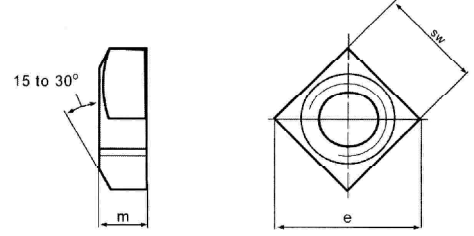

DIN 557 DÖRT KÖŞE SOMUN DÖRT KÖŞE SOMUN

Technical Informations / Teknik Bilgiler

Thread size / Anma çapı		M5	M6	M8	M10		M12		M16
Pitch / Diş adımı	P	0,80	1,00	1,20	1,50		1,75		2,00
Head with / Anahtar a.	SW	8	10	13	16	17	18	19	24
Diagonal / Köşegen	e	11,3	14,1	18,4	22,6	24,0	25,4	26,9	33,9
Height / Yükseklik	m	4,0	5,0	6,5	8,0		10,0		13,0
	min.	3,52	4,52	5,92	7,42		9,42		12,30
Weight / Ağırlık	gr/p	1 31	2 77	5 50	10 70	13 00	16,30	19,10	38,20

Values are given in millimeters. / Değerler milimetre olarak verilmiştir.