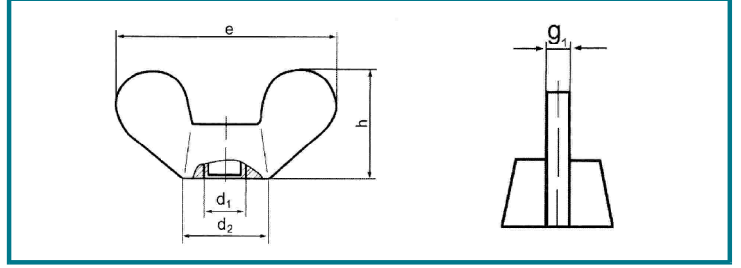

WING NUTS
KELEBEK SOMUN
FLUGELMUTTERN

WING NUTS
KELEBEK SOMUN
FLUGELMUTTERN

Technical informations. / Teknik bilgiler.

Thread size / Anma çapı		M4	M5	M6	M8	M10	M12	M16	M20	M24
Pitch / Diş adımı	P	0.70	0.80	1.00						
Outside dia / Diş çap	d ₂	8	11	13						
Length / Uzunluk	e	20	26	33						
Thickness / Kalınlık	g	1.9	2.3	2.3						
Height / Yükseklik	h	10.5	13.0	17.0						
Weight / Ağırlık	gr/p	0.38	1.38	2.38						