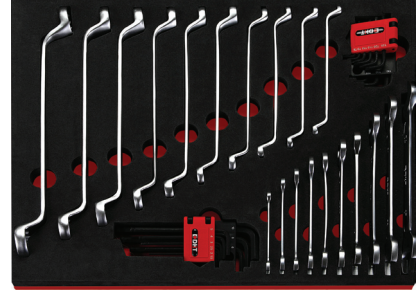

TAKIM DOLABI MUHTEVİYATI

EVA ÇEKMECE SETİ NO:1 105 PARÇA

KOD	←mm→		
D06282001	50 * 37,5	1	
D02128024			24 Parça 1/2 Lokma Takımı 6 Köşe
D02061060			60 Parça 1/4 Lokma Takımı
D02128109			9 Parça 1/2 Allen Lokma Takımı
D04201012			12 parça Allen Anahtar Takımı

EVA ÇEKMECE SETİ NO:3 28 PARÇA

KOD	←mm→		
D06282003	50 * 37,5	1	
D04290007			7 Parça Tornavida Seti Red Seri
D10039016			16 Parça Kombine Anh. Tk. Pro Seri
D03259003			3 Parça Pense Seti Special
D04180190			190 mm Kontrol Kalem
D03111250			Ayarlı Pense Standart

EVA ÇEKMECE SETİ NO:5 70 PARÇA

KOD	←mm→		
D06282005	50 * 37,5	1	
D02101020			20 Parça 3/8 Lokma Takımı
D01049007			7 Parça Cırcır Kombine Anahtar Takımı
D03150008			8" Kurbağacık
D05450525			5*25 Şerit Metre D-45
D02271040			40 Parça Power Bits Set
D05110112			Maket Bıçağı Metal

EVA ÇEKMECE SETİ NO:4 18 PARÇA

KOD	←mm→		
D06282004	50 * 37,5	1	
D04190906			6 Parça T Tipi Allen Anahtar Takımı
D06049206			6 Parça Keski ve Zimba Seti.
D03070180			180 mm İç Segman Pensi Düz
D03071180			180 mm İç Segman Pensi Eğri
D03080180			180 mm Dış Segman Pensi Düz
D03081180			180 mm Dış Segman Pensi Eğri
D06040200			200 mm Düz Keski
D03050410			Special Fort Pense